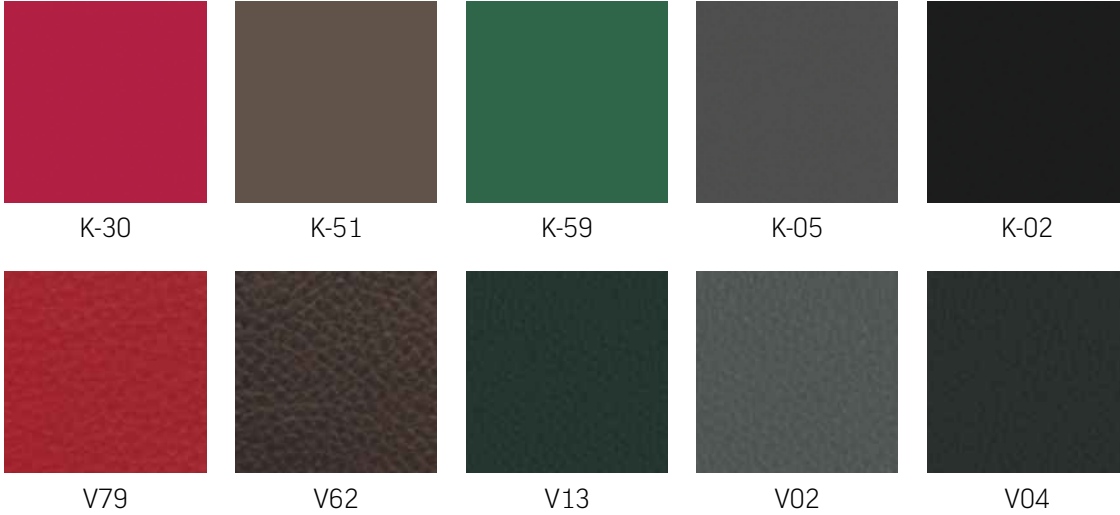

Plastic | Kunststoff | Plastique

For | Für | Pour **Polyfold Plus**