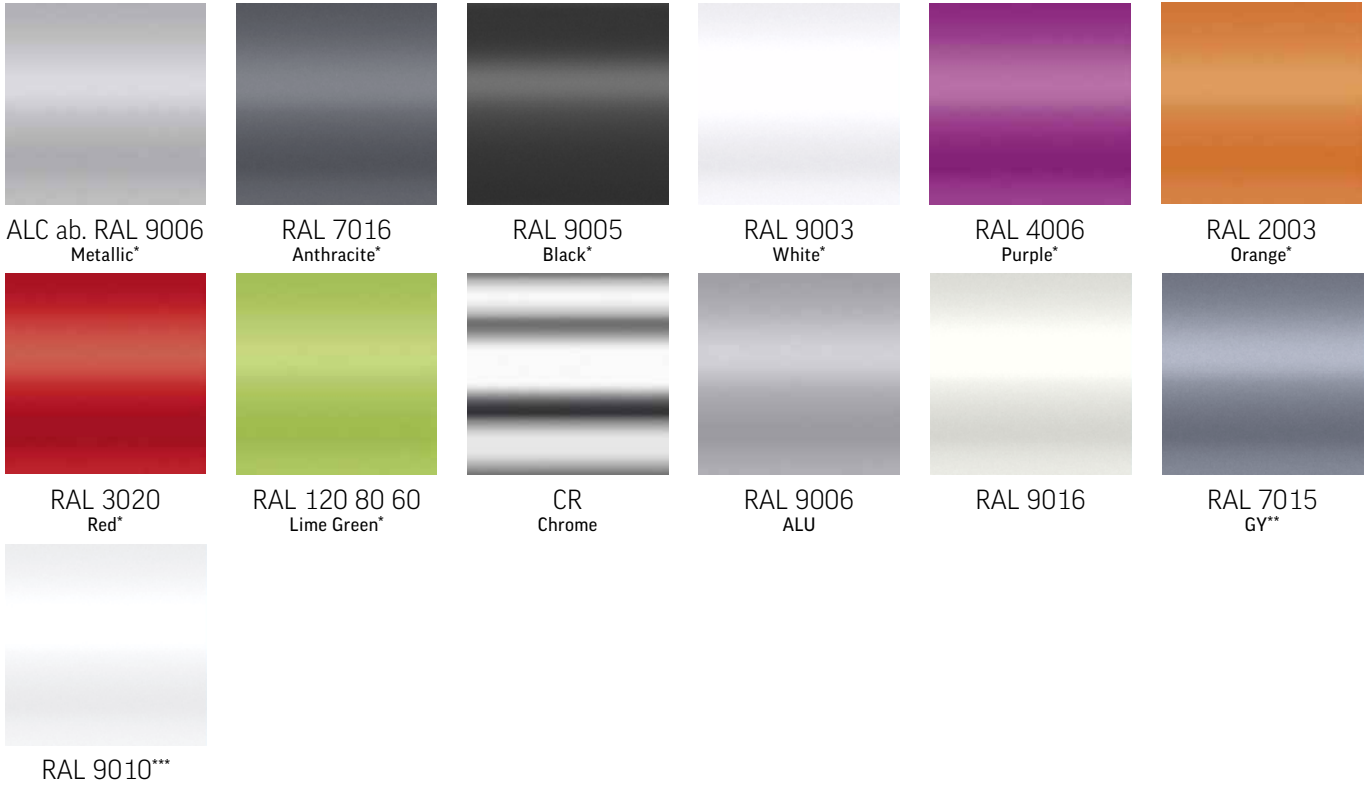

# Metal | Metall | Métal

\* Colours available for powder-coated chair frames.

| Gestellfarben verfügbar für Stühle in pulverbeschichteter Ausführung.

| Couleurs disponibles pour les structures en finition peinture poudre époxy.

\*\* Colour available for Easy Space.

| Farbe verfügbar für Easy Space.

| Couleur disponible pour Easy Space.

\*\*\* Colour available for Sand.

| Farbe verfügbar für Sand.

| Couleurs disponibles pour Sand.