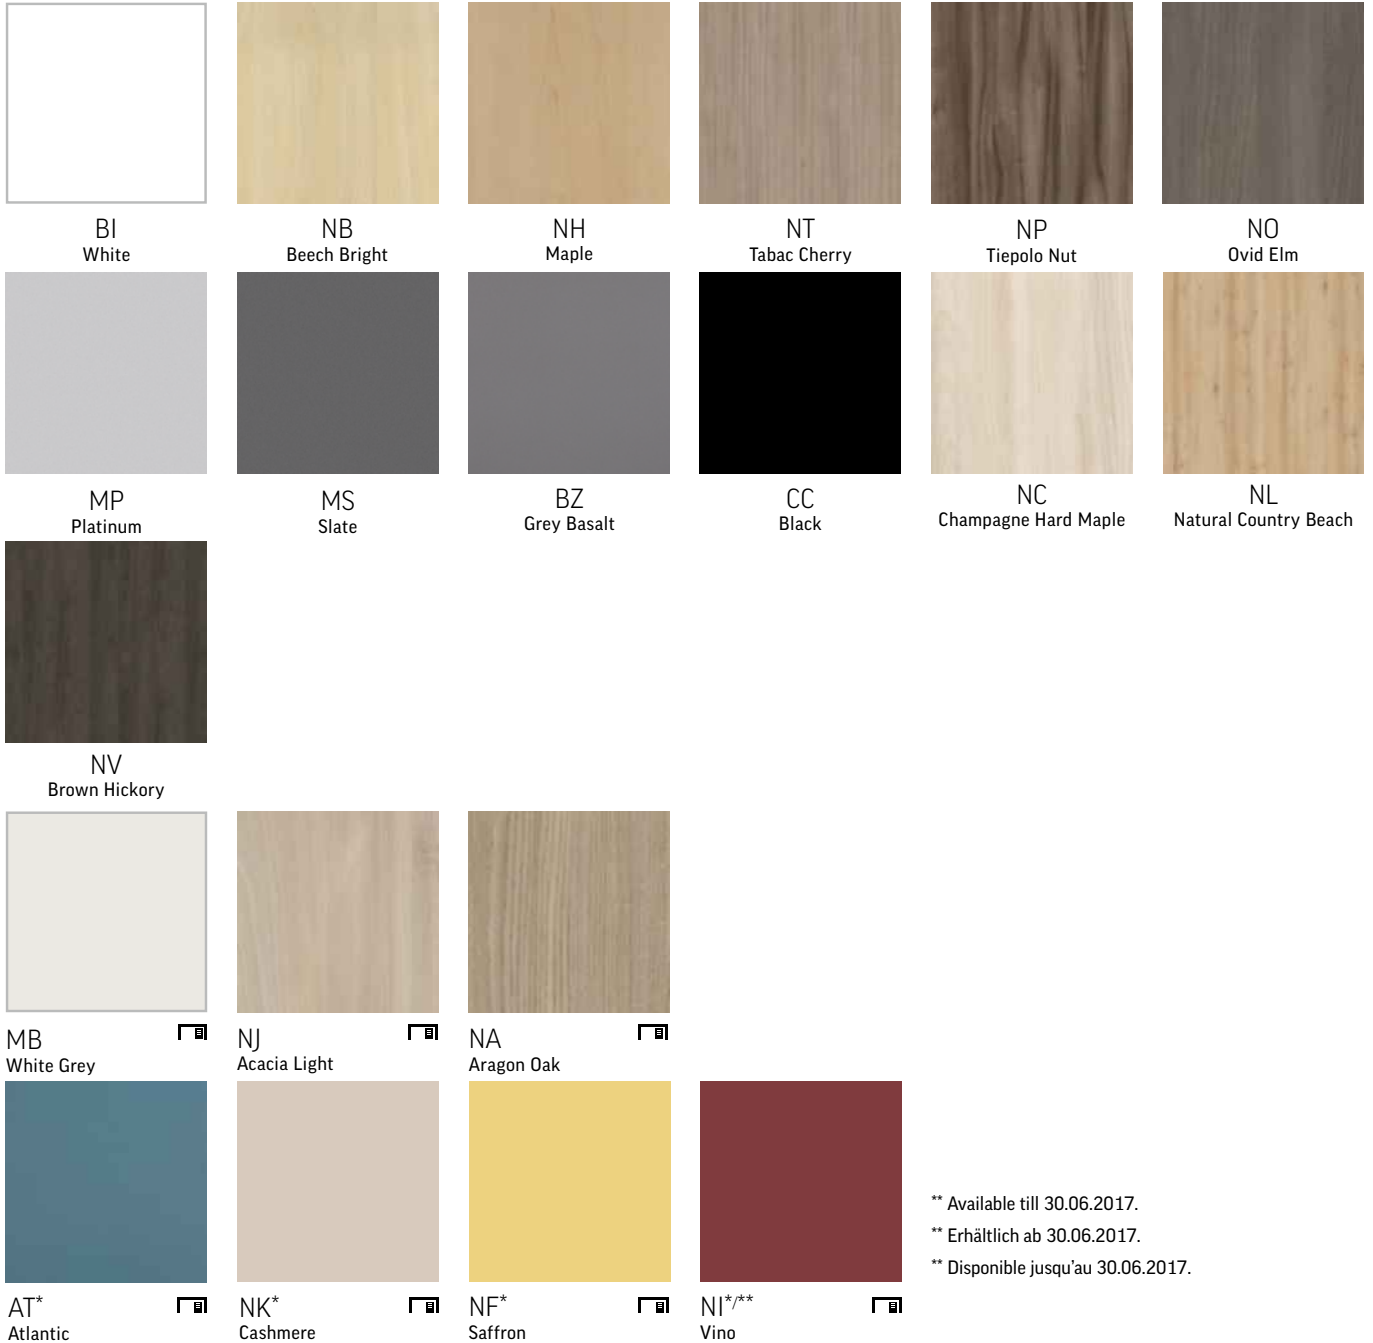

Melamine | Melamin | Mélamine

For furniture and table tops | Für Möbel und Tischplatten | Finitions pour mobilier et plateaux de table

* Melamine available only for 18 mm thick elements (fronts of cabinets/pedestals, all panels for desks and workbenches).

* Melamin ist nur für 18 mm starke Komponenten verfügbar (Fronten von Schränken/Containern, alle Schreibtisch- und Workbenchplatten).

* Mélamine disponible uniquement pour les éléments d'une épaisseur de 18 mm (façade de rangement/caisson, tous les écrans de séparation pour bureaux et postes Bench).