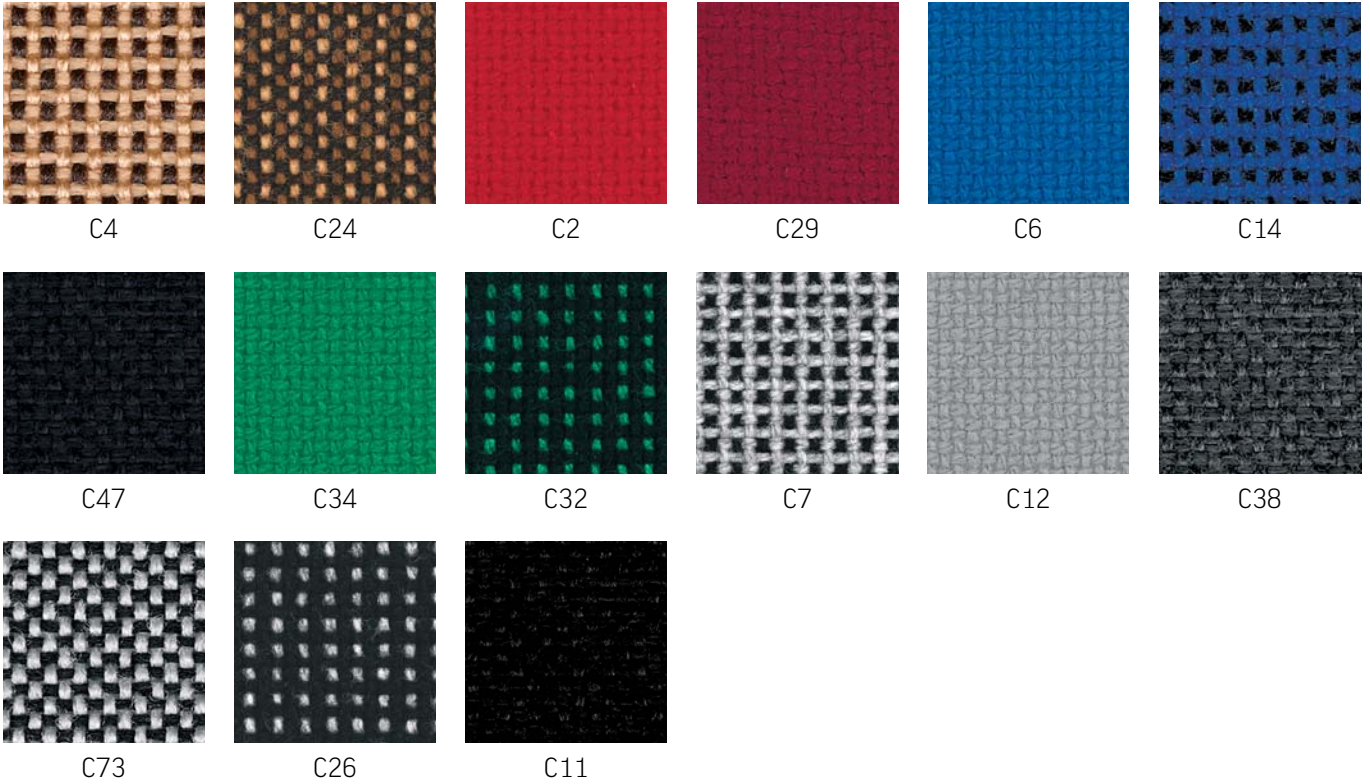

## Basic fabric\* | C

PRICE GROUP | PREISGRUPPE | GROUPE DE PRIX

0

\* Price group 0 - only applicable to Nowy Styl brand products.  
 | Preisgruppe 0 - nur für Produkte der Marke Nowy Styl erhältlich.  
 | Groupe de prix 0 - applicable uniquement sur les produits de la marque Nowy Styl.

**Composition:**

100% synthetic fibre

**Weight:**225 g/m<sup>2</sup>**Abrasion Resistance:**

&gt;=35 000 Martindale cycles

**Material:**

100% Kunstfaser

**Gewicht:**225 g/m<sup>2</sup>**Scheuerfestigkeit:**